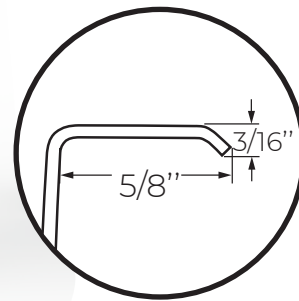

Ally - 12x12

Couleurs et Finis Colours & finishes

Acier Inoxydable
Stainless steel

Miroir
Mirror

Blanc lustré
Glossy white

Blanc mat
Matte white

Gris mat
Matte grey

Noir mat
Matte black