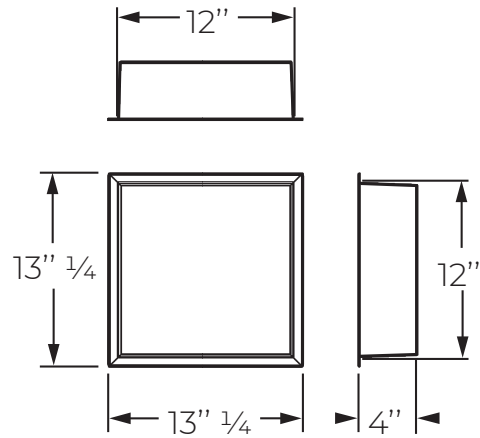

Ally - 12x12

Couleurs et Finis Colours & finishes

Acier Inoxydable
Stainless steel

Miroir
Mirror

Blanc lustré
Glossy white

Blanc mat
Matte white

Gris mat
Matte grey

Noir mat
Matte black