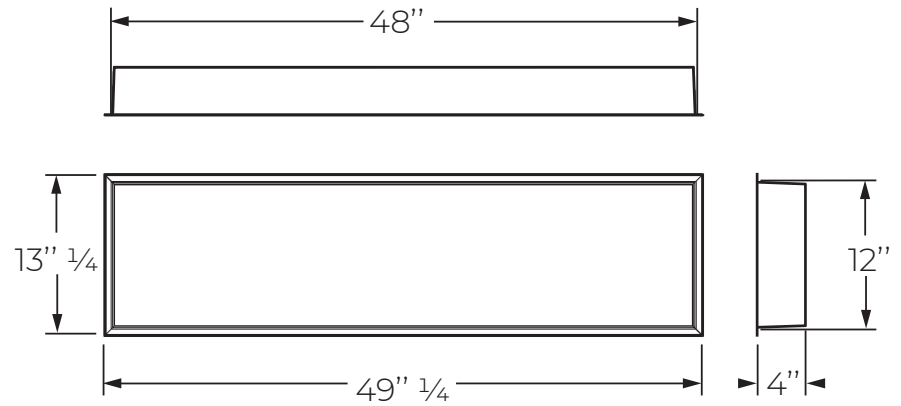

Alba - 12x48t

Couleurs et Finis

Colours & finishes

Acier Inoxydable
Stainless steel

Miroir
Mirror

Blanc lustré
Glossy white

Blanc mat
Matte white

Gris mat
Matte grey