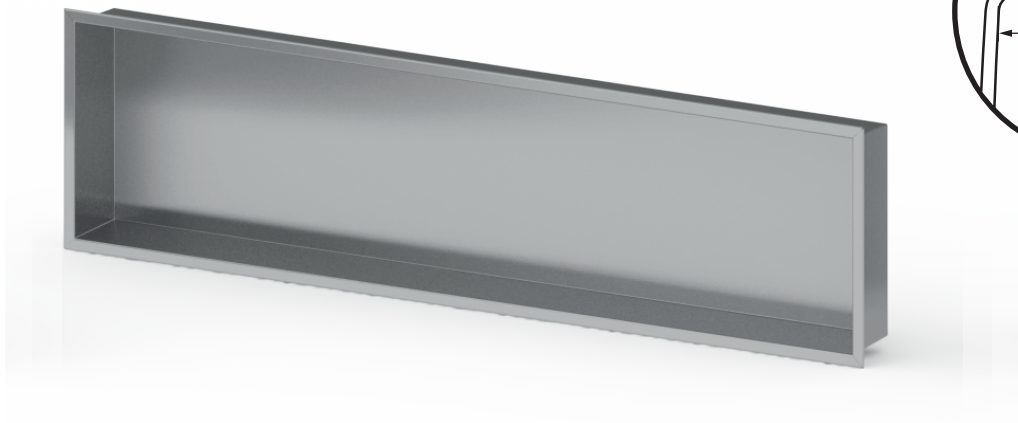

Alba - 12x48t

Couleurs et Finis

Colours & finishes

Acier Inoxydable
Stainless steel

Miroir
Mirror

Blanc lustré
Glossy white

Blanc mat
Matte white

Gris mat
Matte grey

Noir mat
Matte black