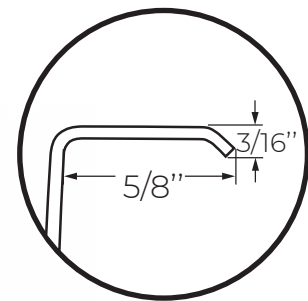

Alba - 12x48t

Couleurs et Finis

Colours & finishes

Acier Inoxydable
Stainless steel

Miroir
Mirror

Blanc lustré
Glossy white

Blanc mat
Matte white

Gris mat
Matte grey