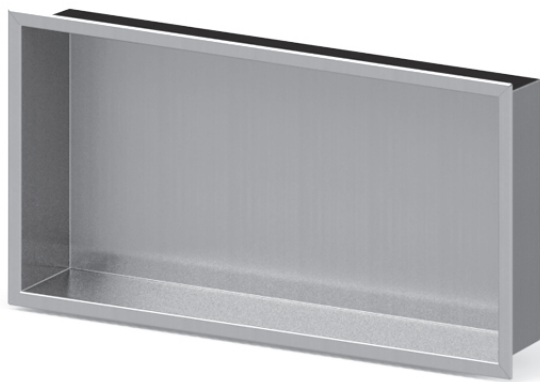

# Andy - 12x24

## Couleurs et Finis Colours & finishes

Acier Inoxydable  
Stainless steel

Miroir  
Mirror

Blanc lustré  
Glossy white

Blanc mat  
Matte white

Gris mat  
Matte grey

Noir mat  
Matte black