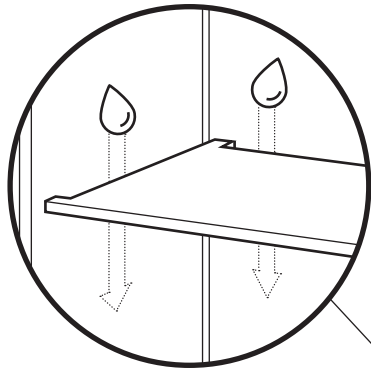

Ana - 36x8t

Système d'écoulement
Draining system

Compartment pour
bouteilles grand format

Oversized bottles
compartment

Couleurs et Finis

Colours & finishes

Acier Inoxydable
Stainless steel

Blanc lustré
Glossy white