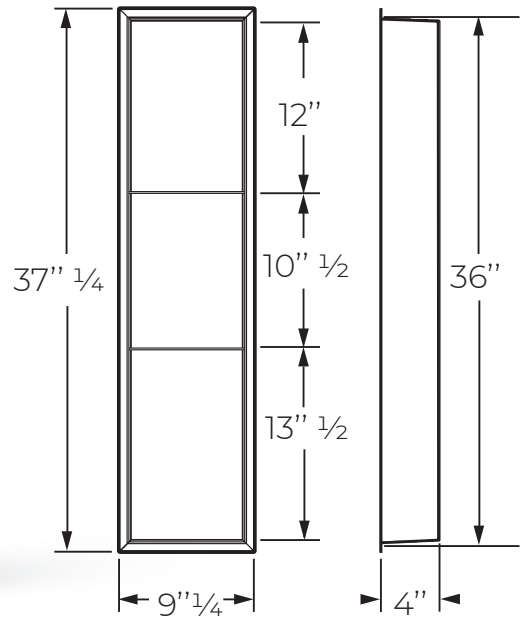

Ana - 36x8t

Système d'écoulement
Draining system

Compartment pour
bouteilles grand format

Oversized bottles
compartment

Couleurs et Finis

Colours & finishes

Acier Inoxydable
Stainless steel

Blanc lustré
Glossy white