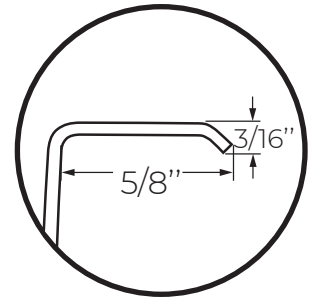

Ana - 36x8t

Système d'écoulement
Draining system

Compartment pour
bouteilles grand format

Oversized bottles
compartment

Couleurs et Finis

Colours & finishes

Acier Inoxydable
Stainless steel

Blanc lustré
Glossy white